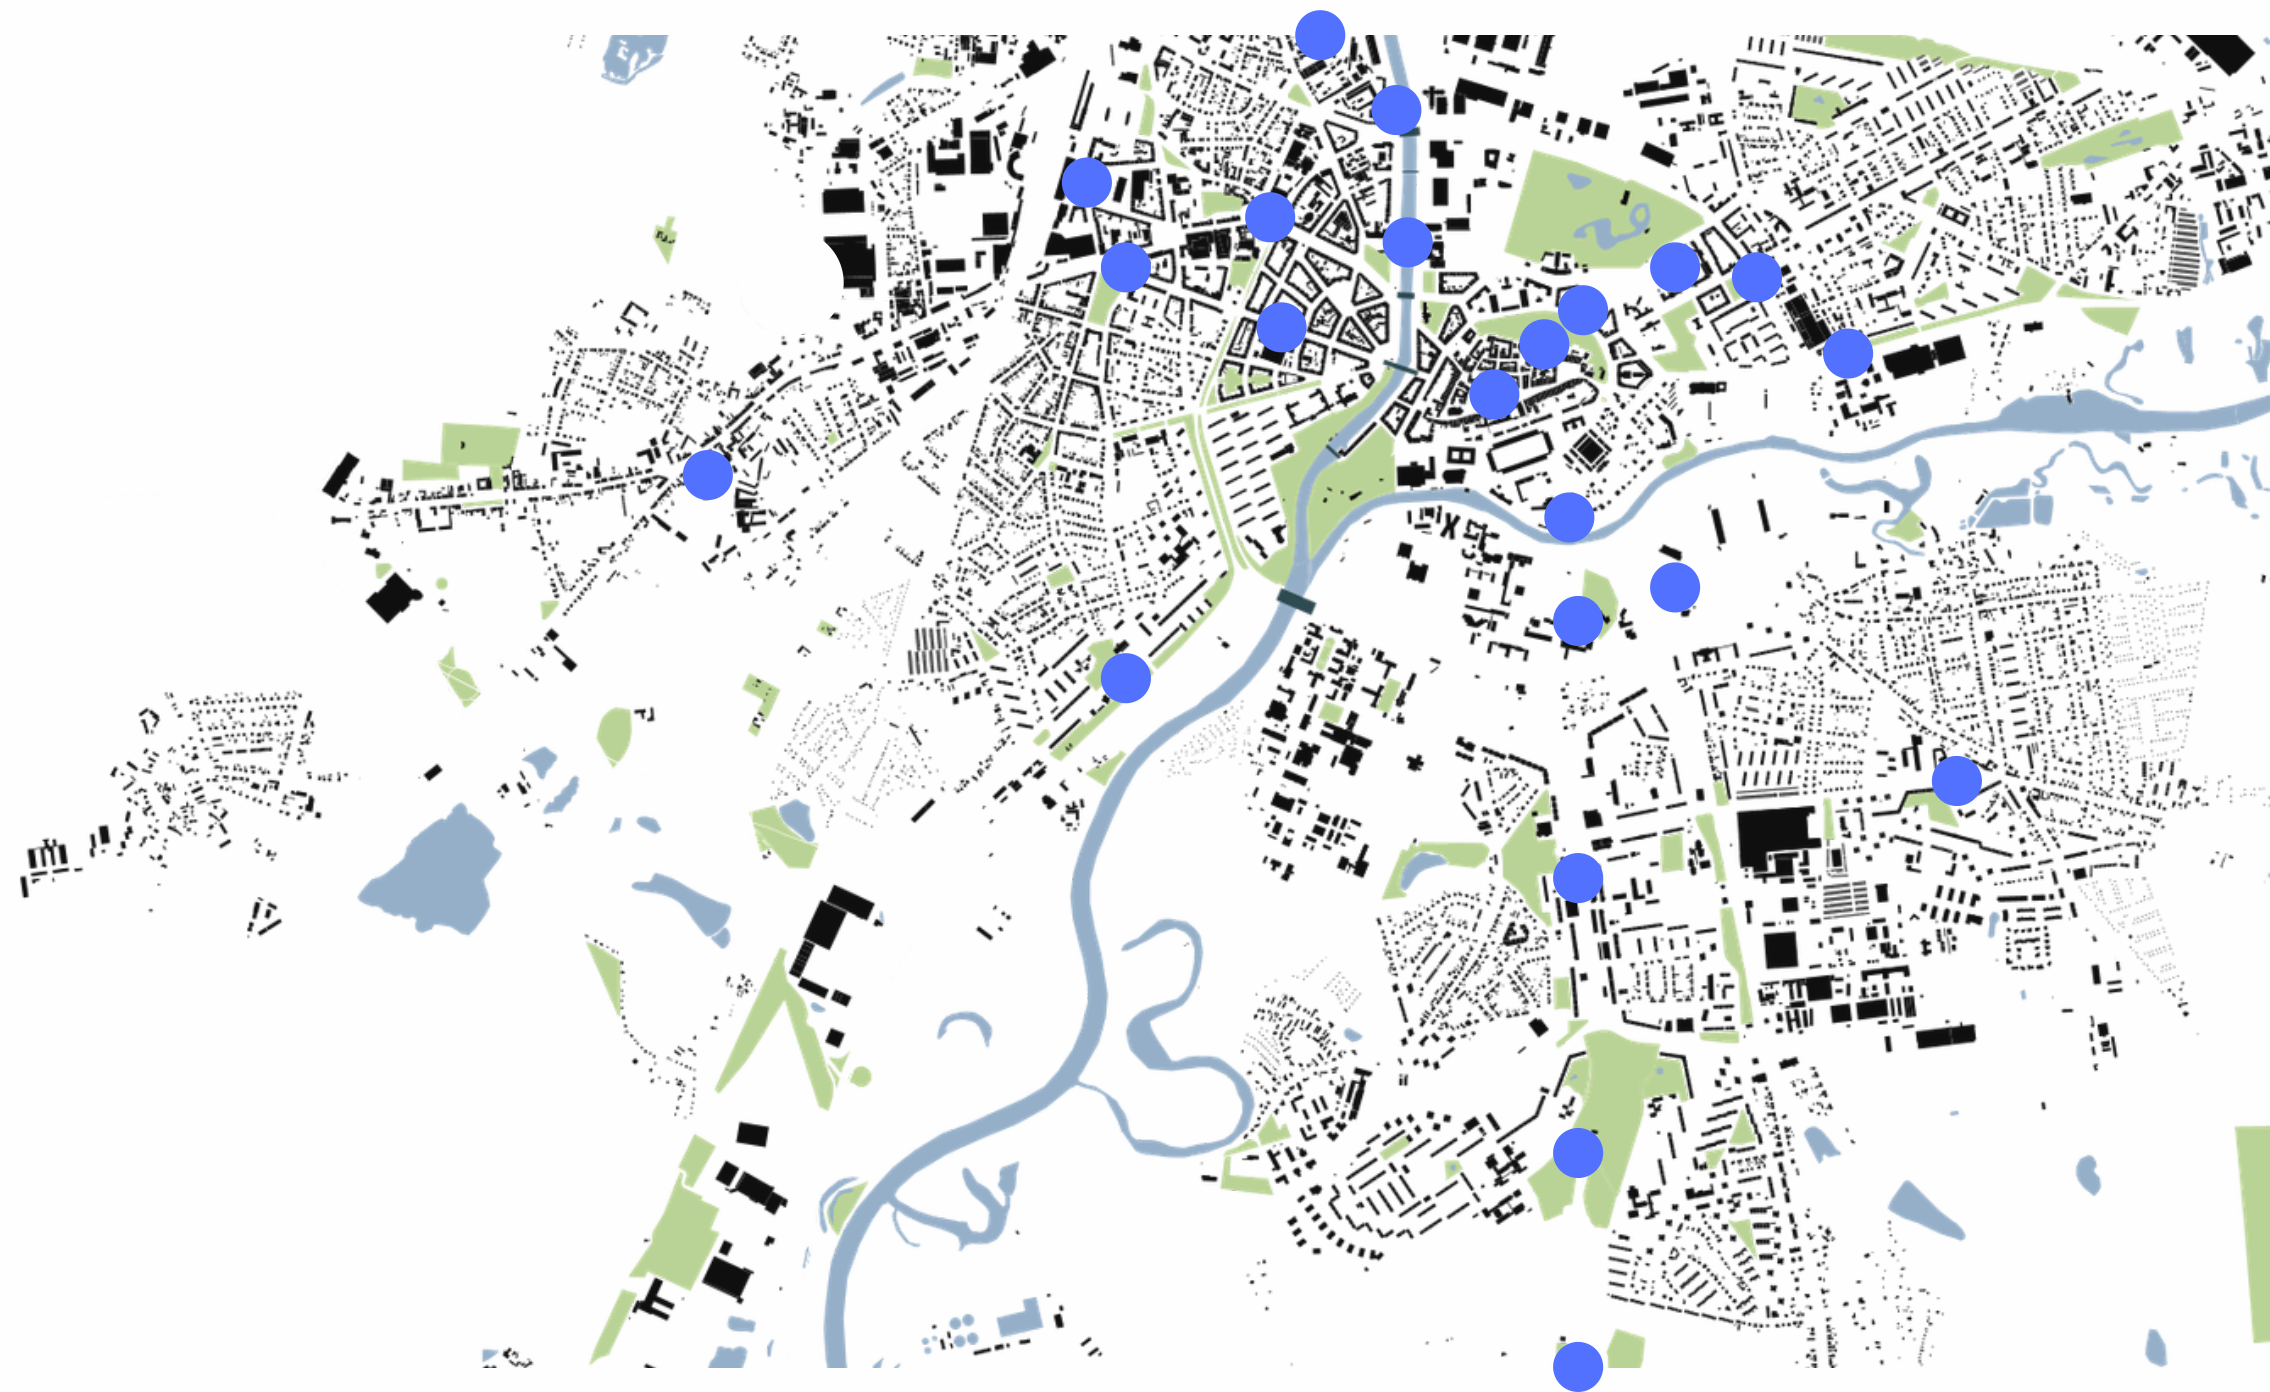

HRADEC KRÁLOVÉ

vytipovaná místa pro konání festivalu v roce 2026

- Ulrichovo náměstí
- Bidlův park
- Hostivitova ulice
- Velké náměstí
- Rozárka
- Central park
- Pajkrova flošna
- Pivovarská flošna
- přístaviště Labe
- náplavka Labe
- Benešova třída
- Labská kotlina II. – sídliště
- brownfield Koželužna
- bývalá Galerie cti U Koruny
- Malšovice – u pošty
- zastávka Muzeum a Avion
- automatická telefonní ústředna
- magistrát města
- severní terasy
- park Skleněnka
- Hořická ulice
- hlavní nádraží